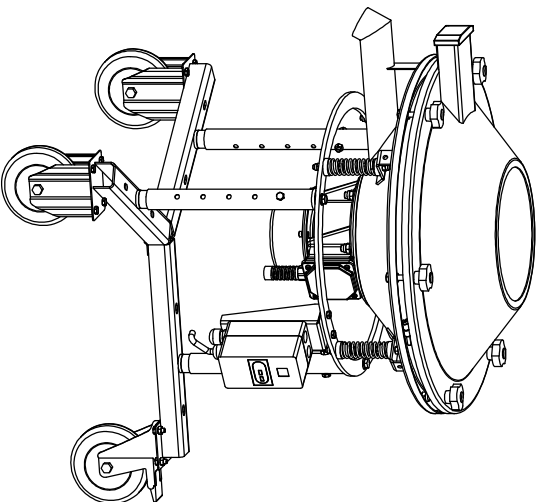

SEZIONE A-A

BI technology srl

ATTREZZATURE INOX PER INDUSTRIE

Via Degole, 24 - REGGIO EMILIA

Tel. +39 0522.927009 Fax. +39 0522.922442

CODICE

SV060000

GRUPPO / MACCHINA

BISV 600/1 CR PD

Rev.

00

Scala

1:10

Peso

6116 Kg

Data

07/2013

Firma

Lanzoni

DENOMINAZIONE

DIMENSIONALE BISV 600/1 CR 1 RETE